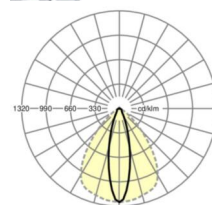

ÉLECTROTECHNIQUE

Ballast	Pilote électronique (1 pièce)
Puissance du système	34W
Tension secteur	230V/50Hz
Classe de efficacité énergétique/Source de lumière	C

ÉCLAIRAGISME

Équipement	LED, Rendu des couleurs/Température de couleur CRI ≥ 80 / 3000K
Tolérance de localisation chromatique (MacAdam)	3SDCM
Flux lumineux nominal	5887lm
Longévité des sources LED	50000h L80/B10 (Tq 30°C), 70000h L80/B50 (Tq 30°C)
Efficacité lumineuse du luminaire	171lm/W
Angle de rayonnement	25° (C0) / 100° (C90)
UGR trans./long.	16.5 / 21.8

MÉCANIQUE

Couleur du boîtier	blanc signalisation RAL 9016
Cotes (Long.xLarg.xH/DxH)	1531mm x 55mm x 37mm
Poids (net)	1.65kg
Type de montage	Montage sur système de rail support, Structure lumineuse

Dimensions

L	1531 mm	Longueur
B	55 mm	Largeur
H	37 mm	Hauteur

LIEN PROFOND

<https://www.regiolux.de/fr/article/19520004090>

Référence	LED 6000lm 830
ηLB	100 %
Φ ↓/↑	98 % / 2 %
UGR trans./long.	16.5 / 21.8